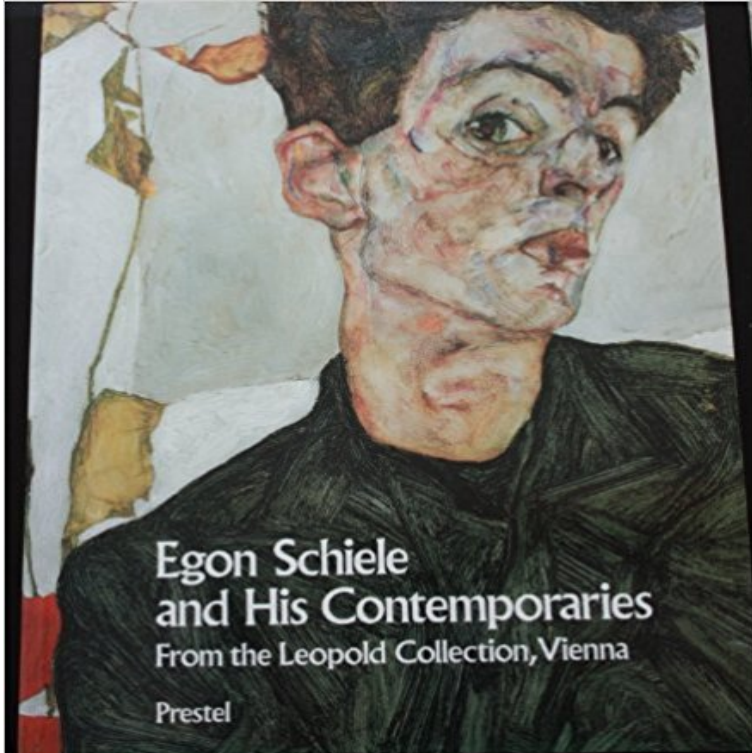

Egon Schiele and His Contemporaries: Austrian Painting and Drawing from 1900 to 1930 from the Leopold Collection, Vienna

[\[PDF\] Der externe Operateur als Leistungserbringer im Krankenhaus \(German Edition\)](#)