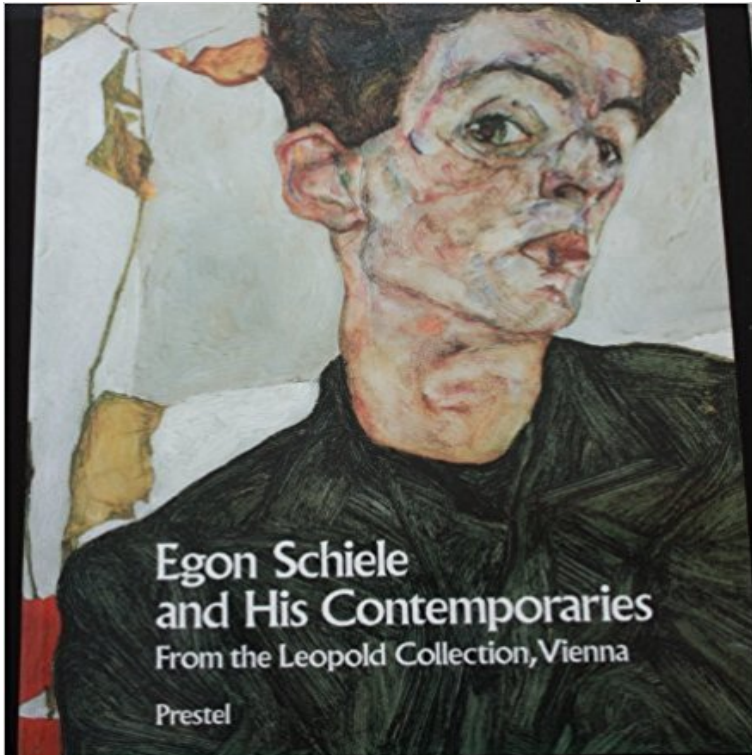

Egon Schiele and His Contemporaries: Austrian Painting and Drawing from 1900 to 1930 from the Leopold Collection, Vienna

[\[PDF\] Der externe Operateur als Leistungserbringer im Krankenhaus \(German Edition\)](#)